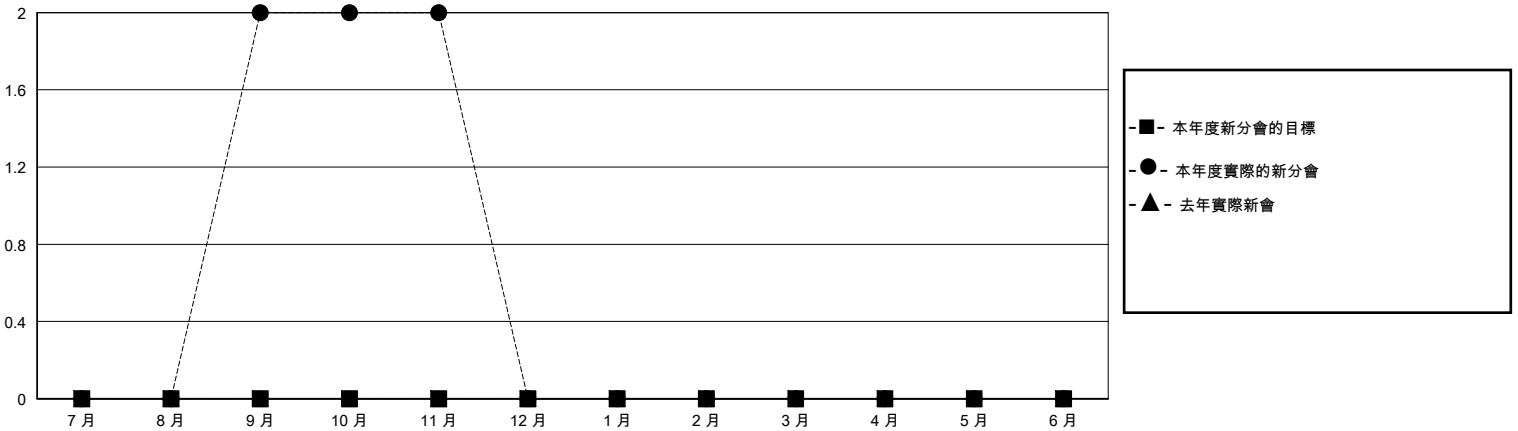

MONTHLY MEMBERSHIP PROGRESS REPORT

District 300A 1

Results as of: 11/30/2023

GMT:

地點 REP OF CHINA

GMT憲章區

分會				位會員@每位須繳			
成果 2023-2024				成果 2023-2024			
季	新分會目標	新會	會員流失的分會	季	會員淨增長目標	實際會員增長數	實際退會會員 (包括轉會)
7月/8月/9月	0	2	0	7月/8月/9月	0	283	87
10月/11月/12月	0	0	0	10月/11月/12月	0	4	2
1月/2月/3月	0	0	0	1月/2月/3月	0	0	0
4月/5月/6月	0	0	0	4月/5月/6月	0	0	0

目標與實際新會累積

目標和實際會員累積

已取消的分會: 0

55 CLUBS OF 85 增添1位或以上的新會員

性別分佈

男 1,236 (54.59%)
女 1,028 (45.41%)

放棄的會員

[點擊這裡取得彙計會員數據](#)