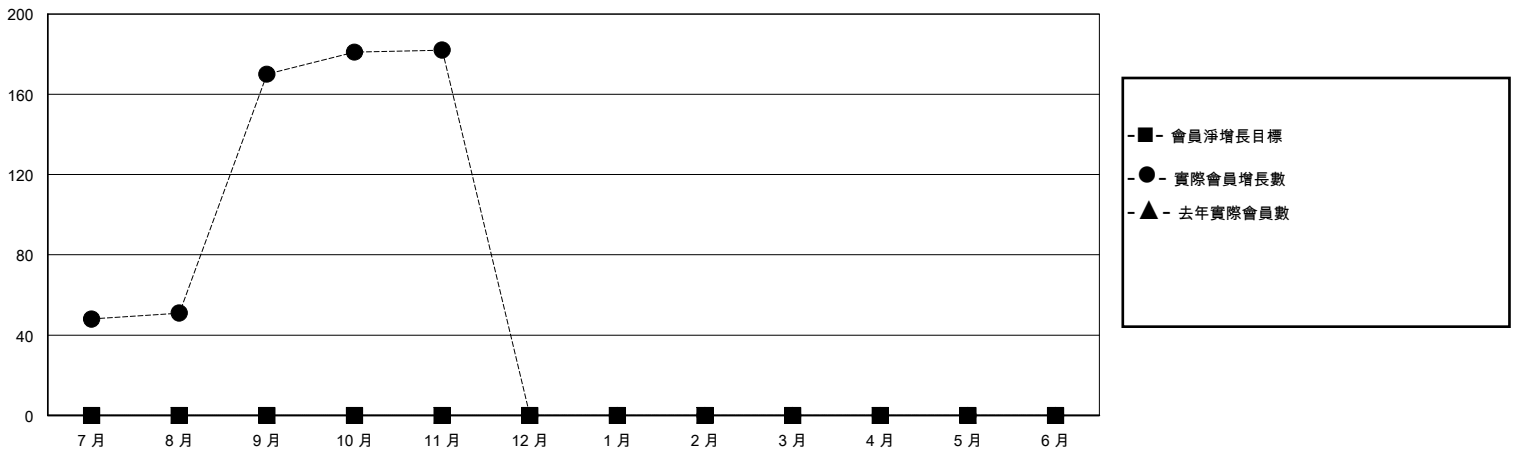

MONTHLY MEMBERSHIP PROGRESS REPORT

District 300A 1

Results as of: 11/30/2023

GMT:

地點 REP OF CHINA

GMT憲章區

分會				位會員@每位須繳			
成果 2023-2024				成果 2023-2024			
季	新分會目標	新會	會員流失的分會	季	會員淨增長目標	實際會員增長數	實際退會會員 (包括轉會)
7月/8月/9月	0	2	0	7月/8月/9月	0	283	87
10月/11月/12月	0	0	0	10月/11月/12月	0	4	2
1月/2月/3月	0	0	0	1月/2月/3月	0	0	0
4月/5月/6月	0	0	0	4月/5月/6月	0	0	0

目標與實際新會累積

目標和實際會員累積

已取消的分會: 0

55 CLUBS OF 85 增添1位或以上的新會員

性別分佈

男 1,236 (54.59%)
女 1,028 (45.41%)

放棄的會員

[點擊這裡取得彙計會員數據](#)